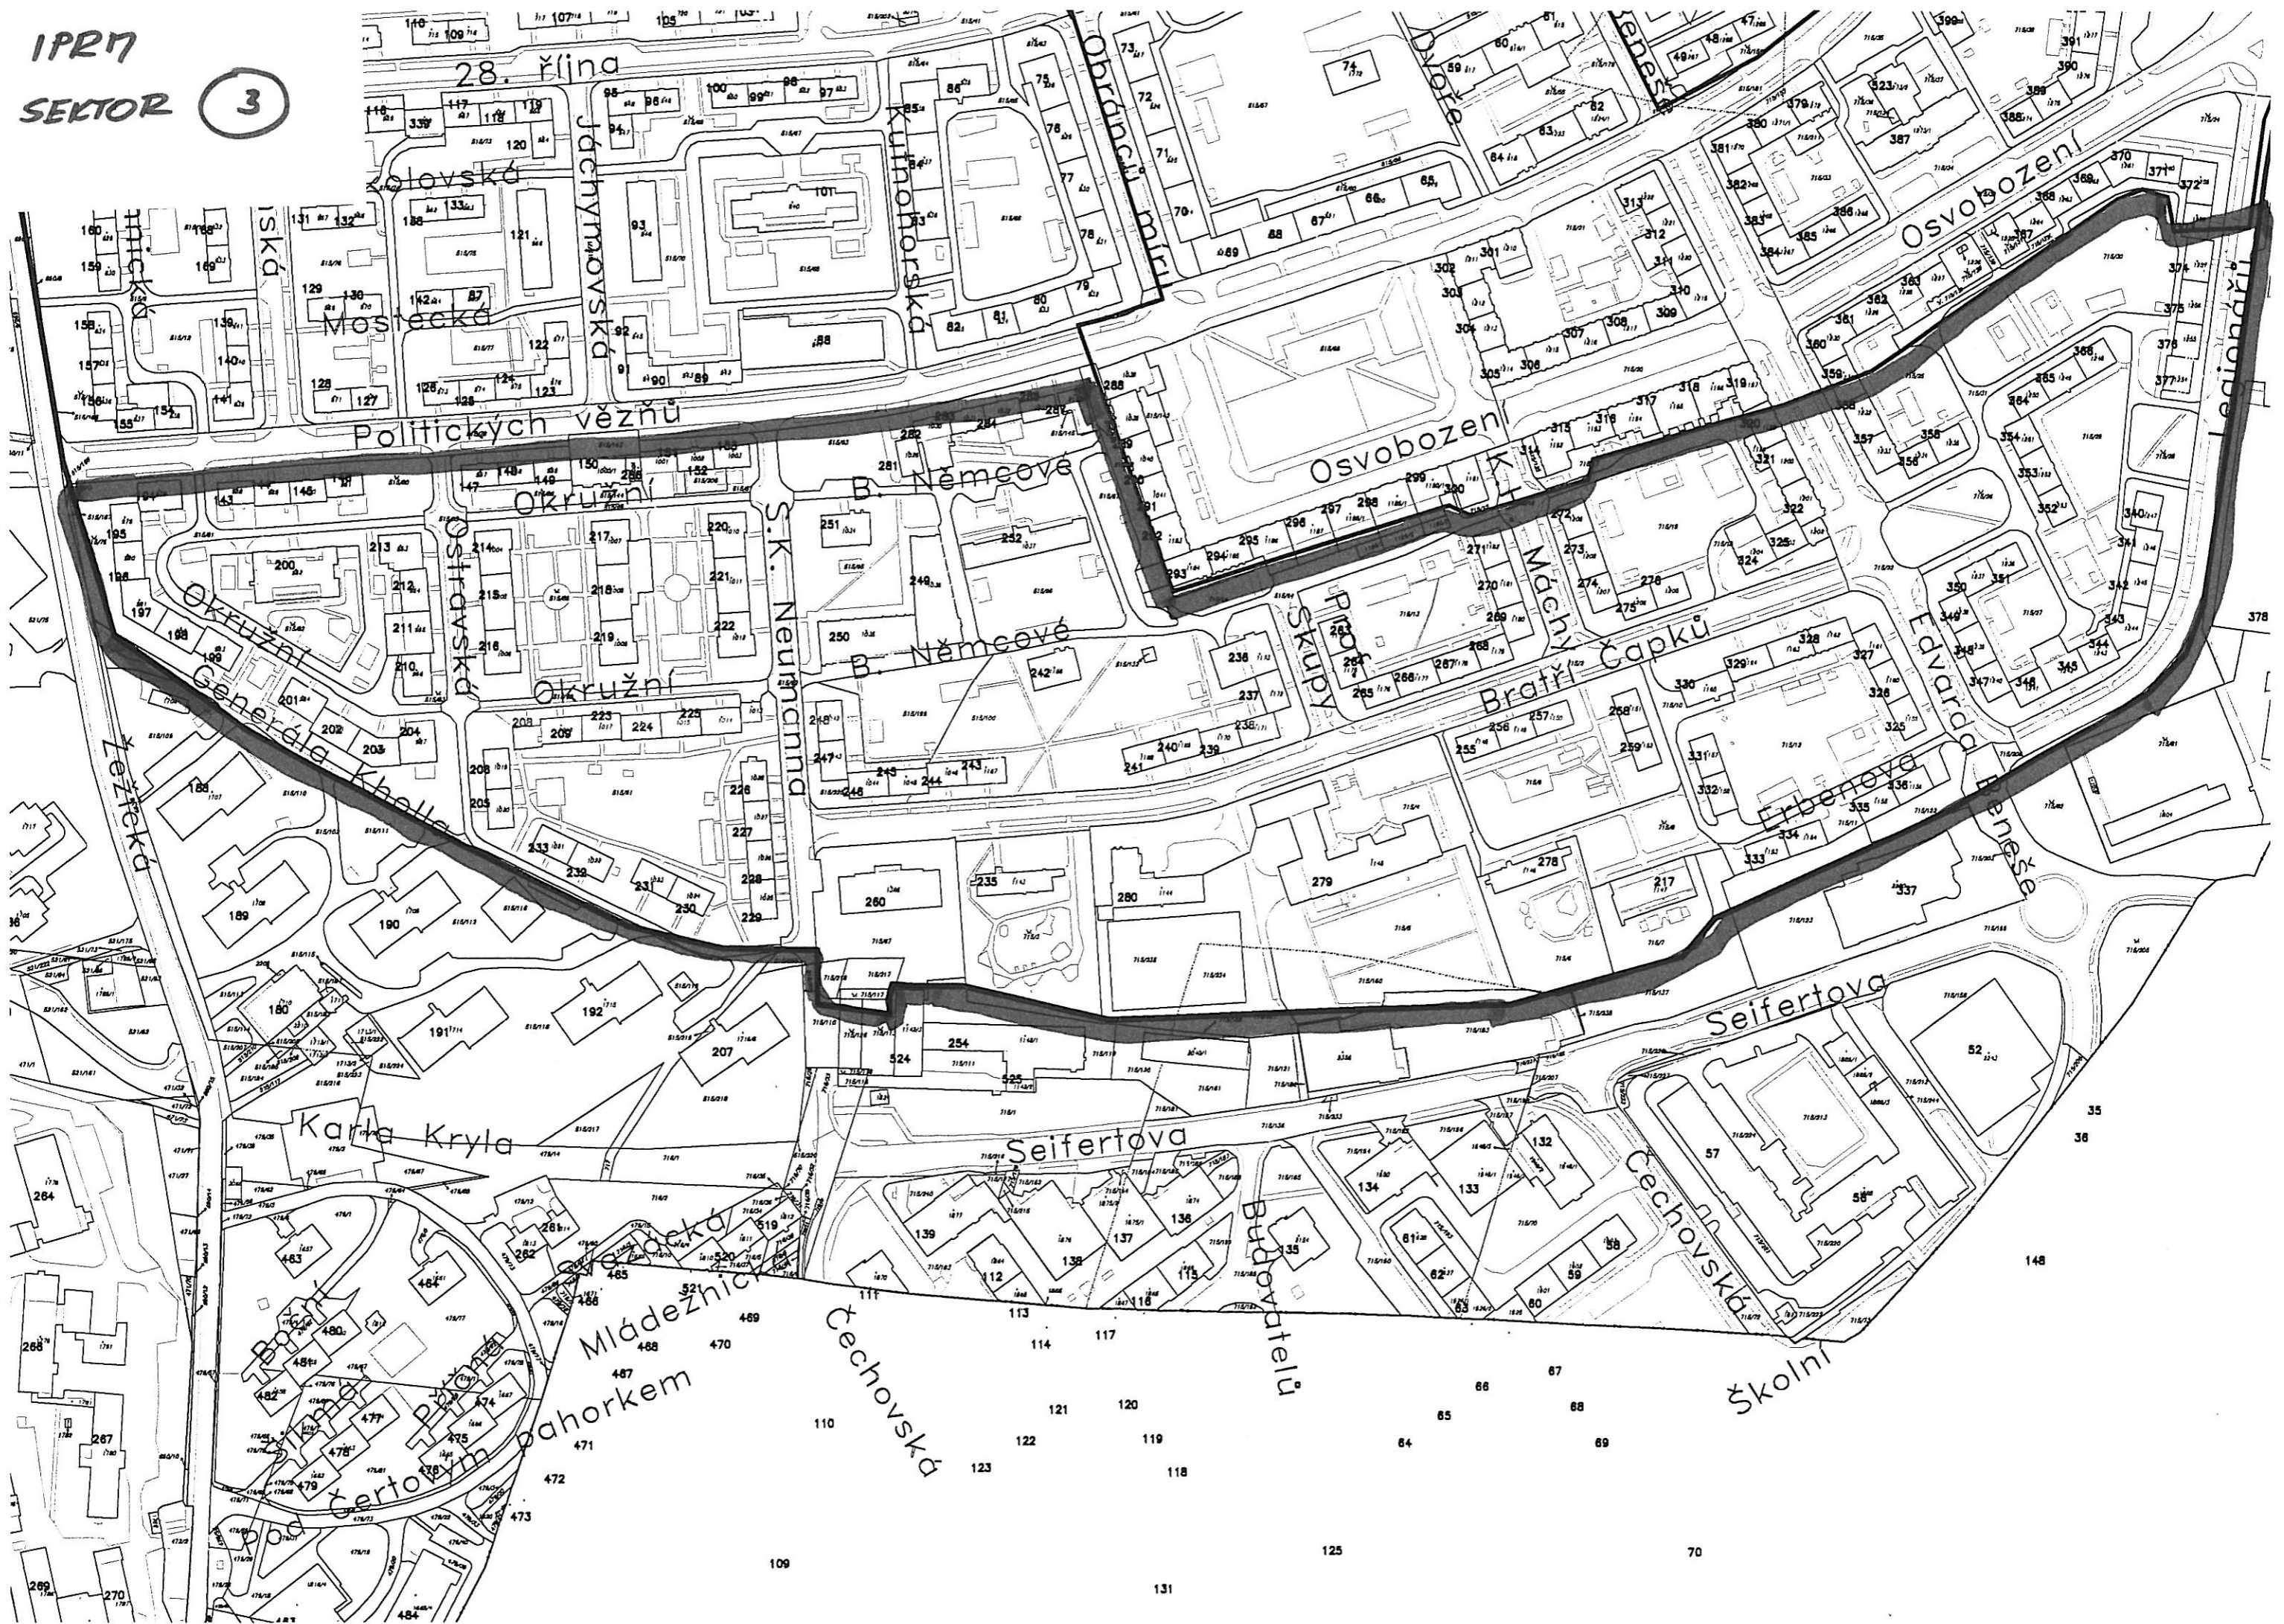

PRÍBRAM VII

LEGENDA:
— HRANICE BREZHOVORSKÉHO SÍDLIŠTE
— HRANICE I. ETAPY

IPRH
SEKTOR ①

IPRH

SEKTOR 2

260

A. Jir

264

268

269

293

158
157
152
151
390
234
233
232

Br 1

IPRM
SEKTOR 4

IPRN
SEKTOR 5