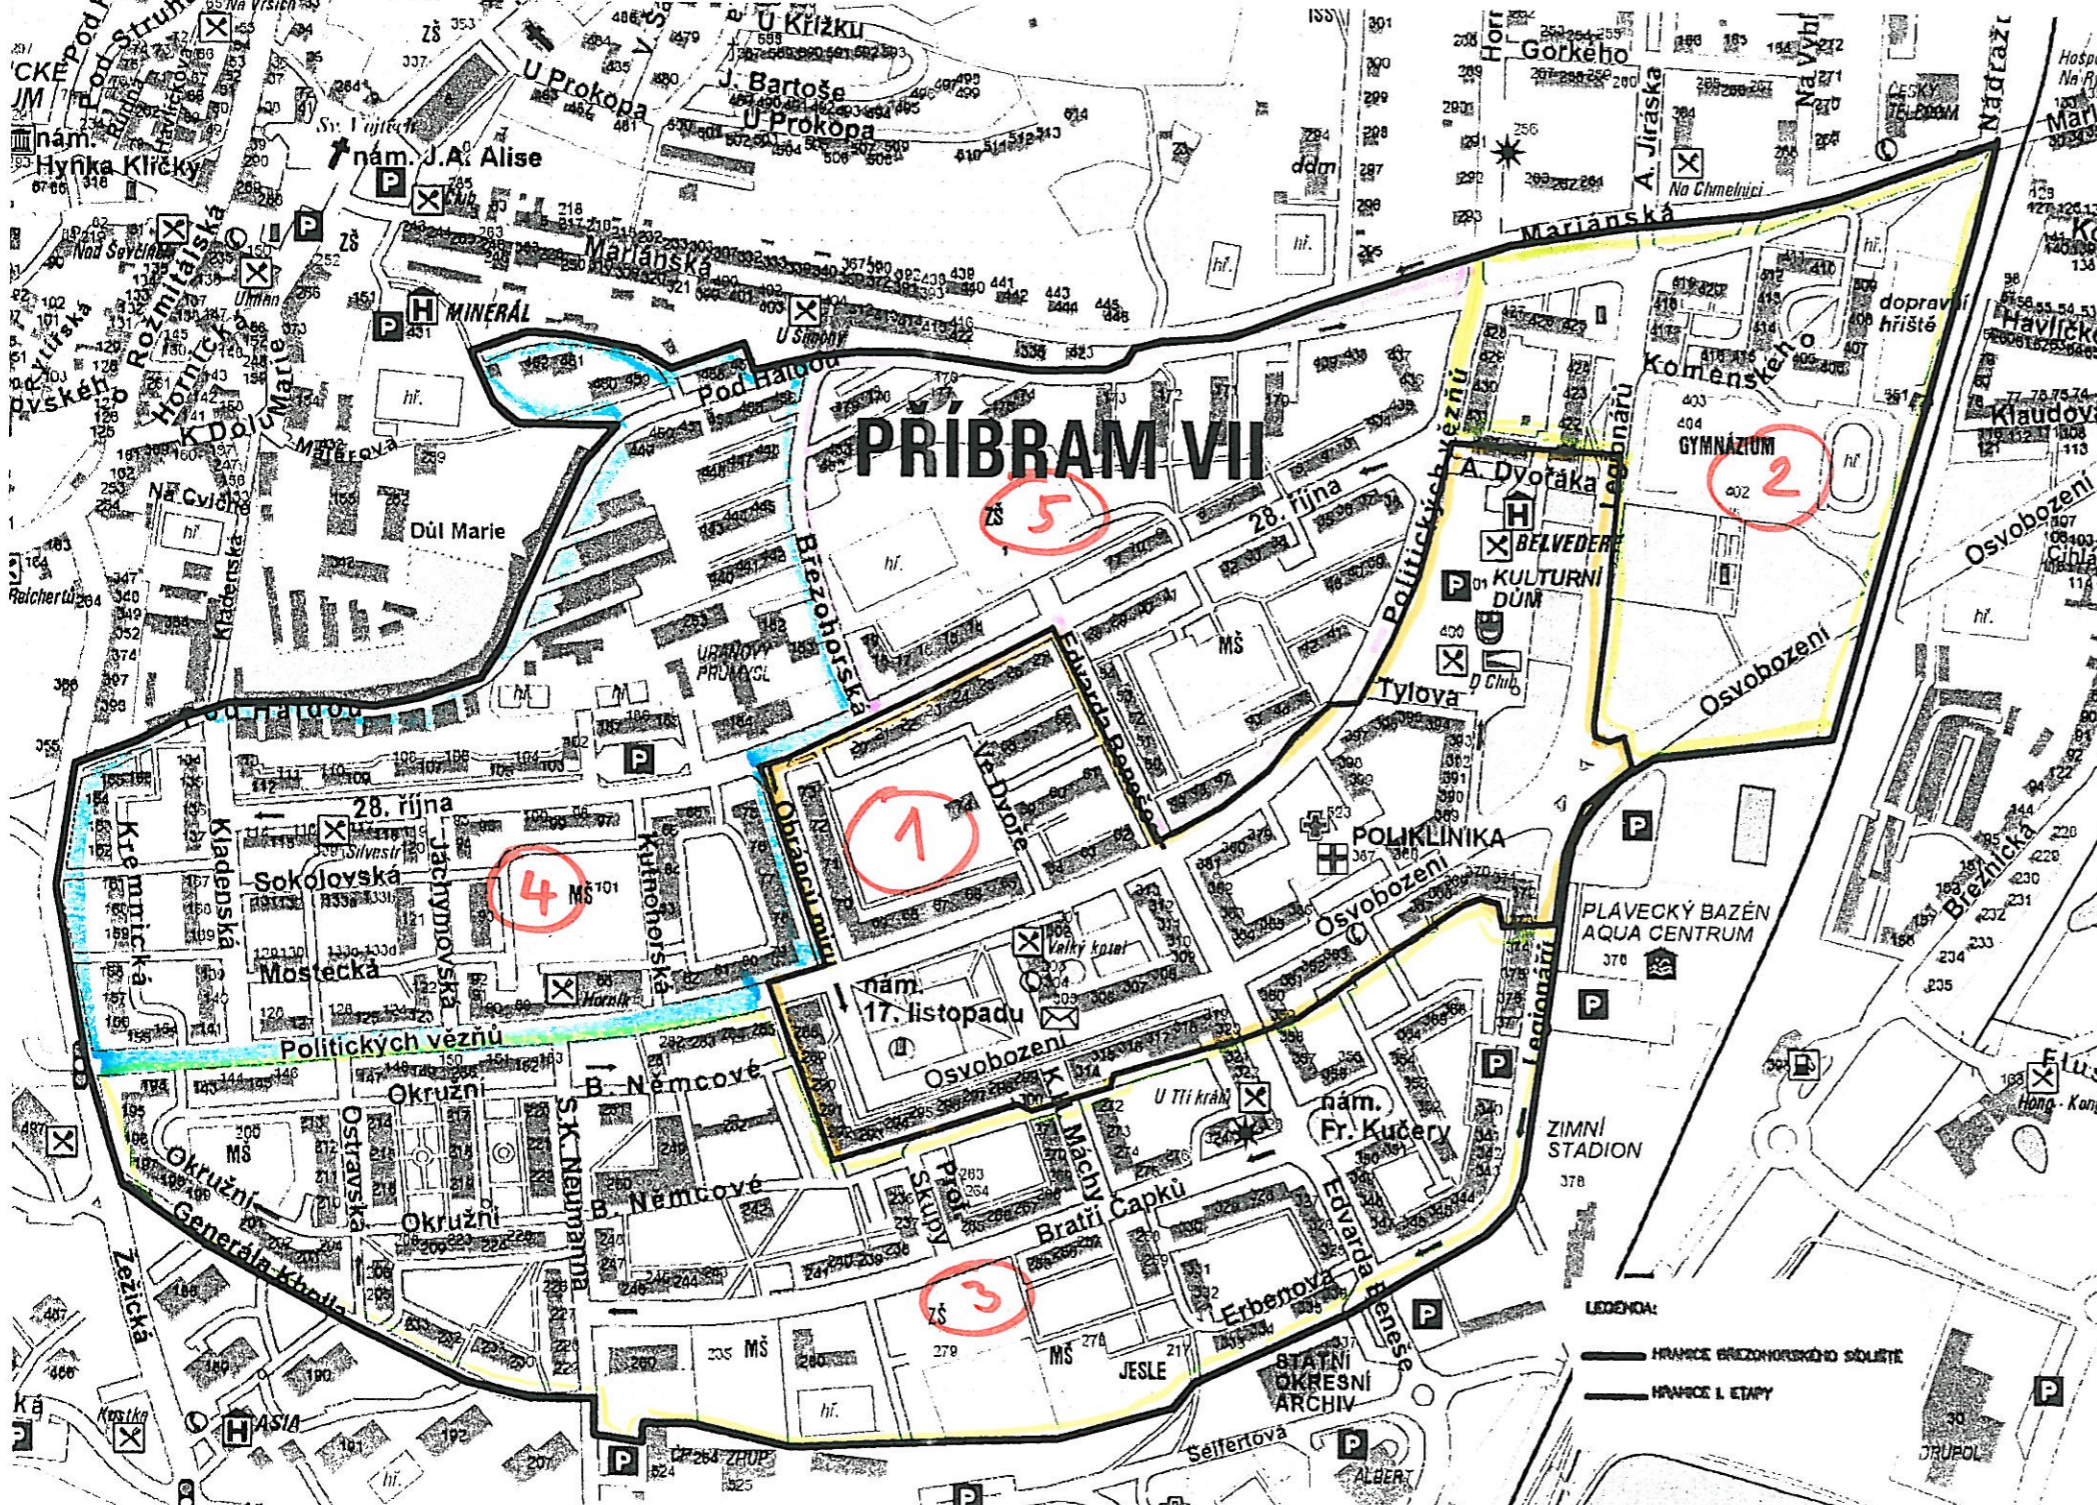

PRÍBRAM VII

LEGENDA:
— HRANICE BREZHOVORSKÉHO SÍDLIŠTE
— HRANICE I. ETAPY

IPRH
SEKTOR ①

IPRH

SEKTOR 2

260

A. Jir

264

268

269

293

158
157
152
151
390
234
233
232

Br 1

IPRM
SEKTOR 4

IPRN
SEKTOR 5