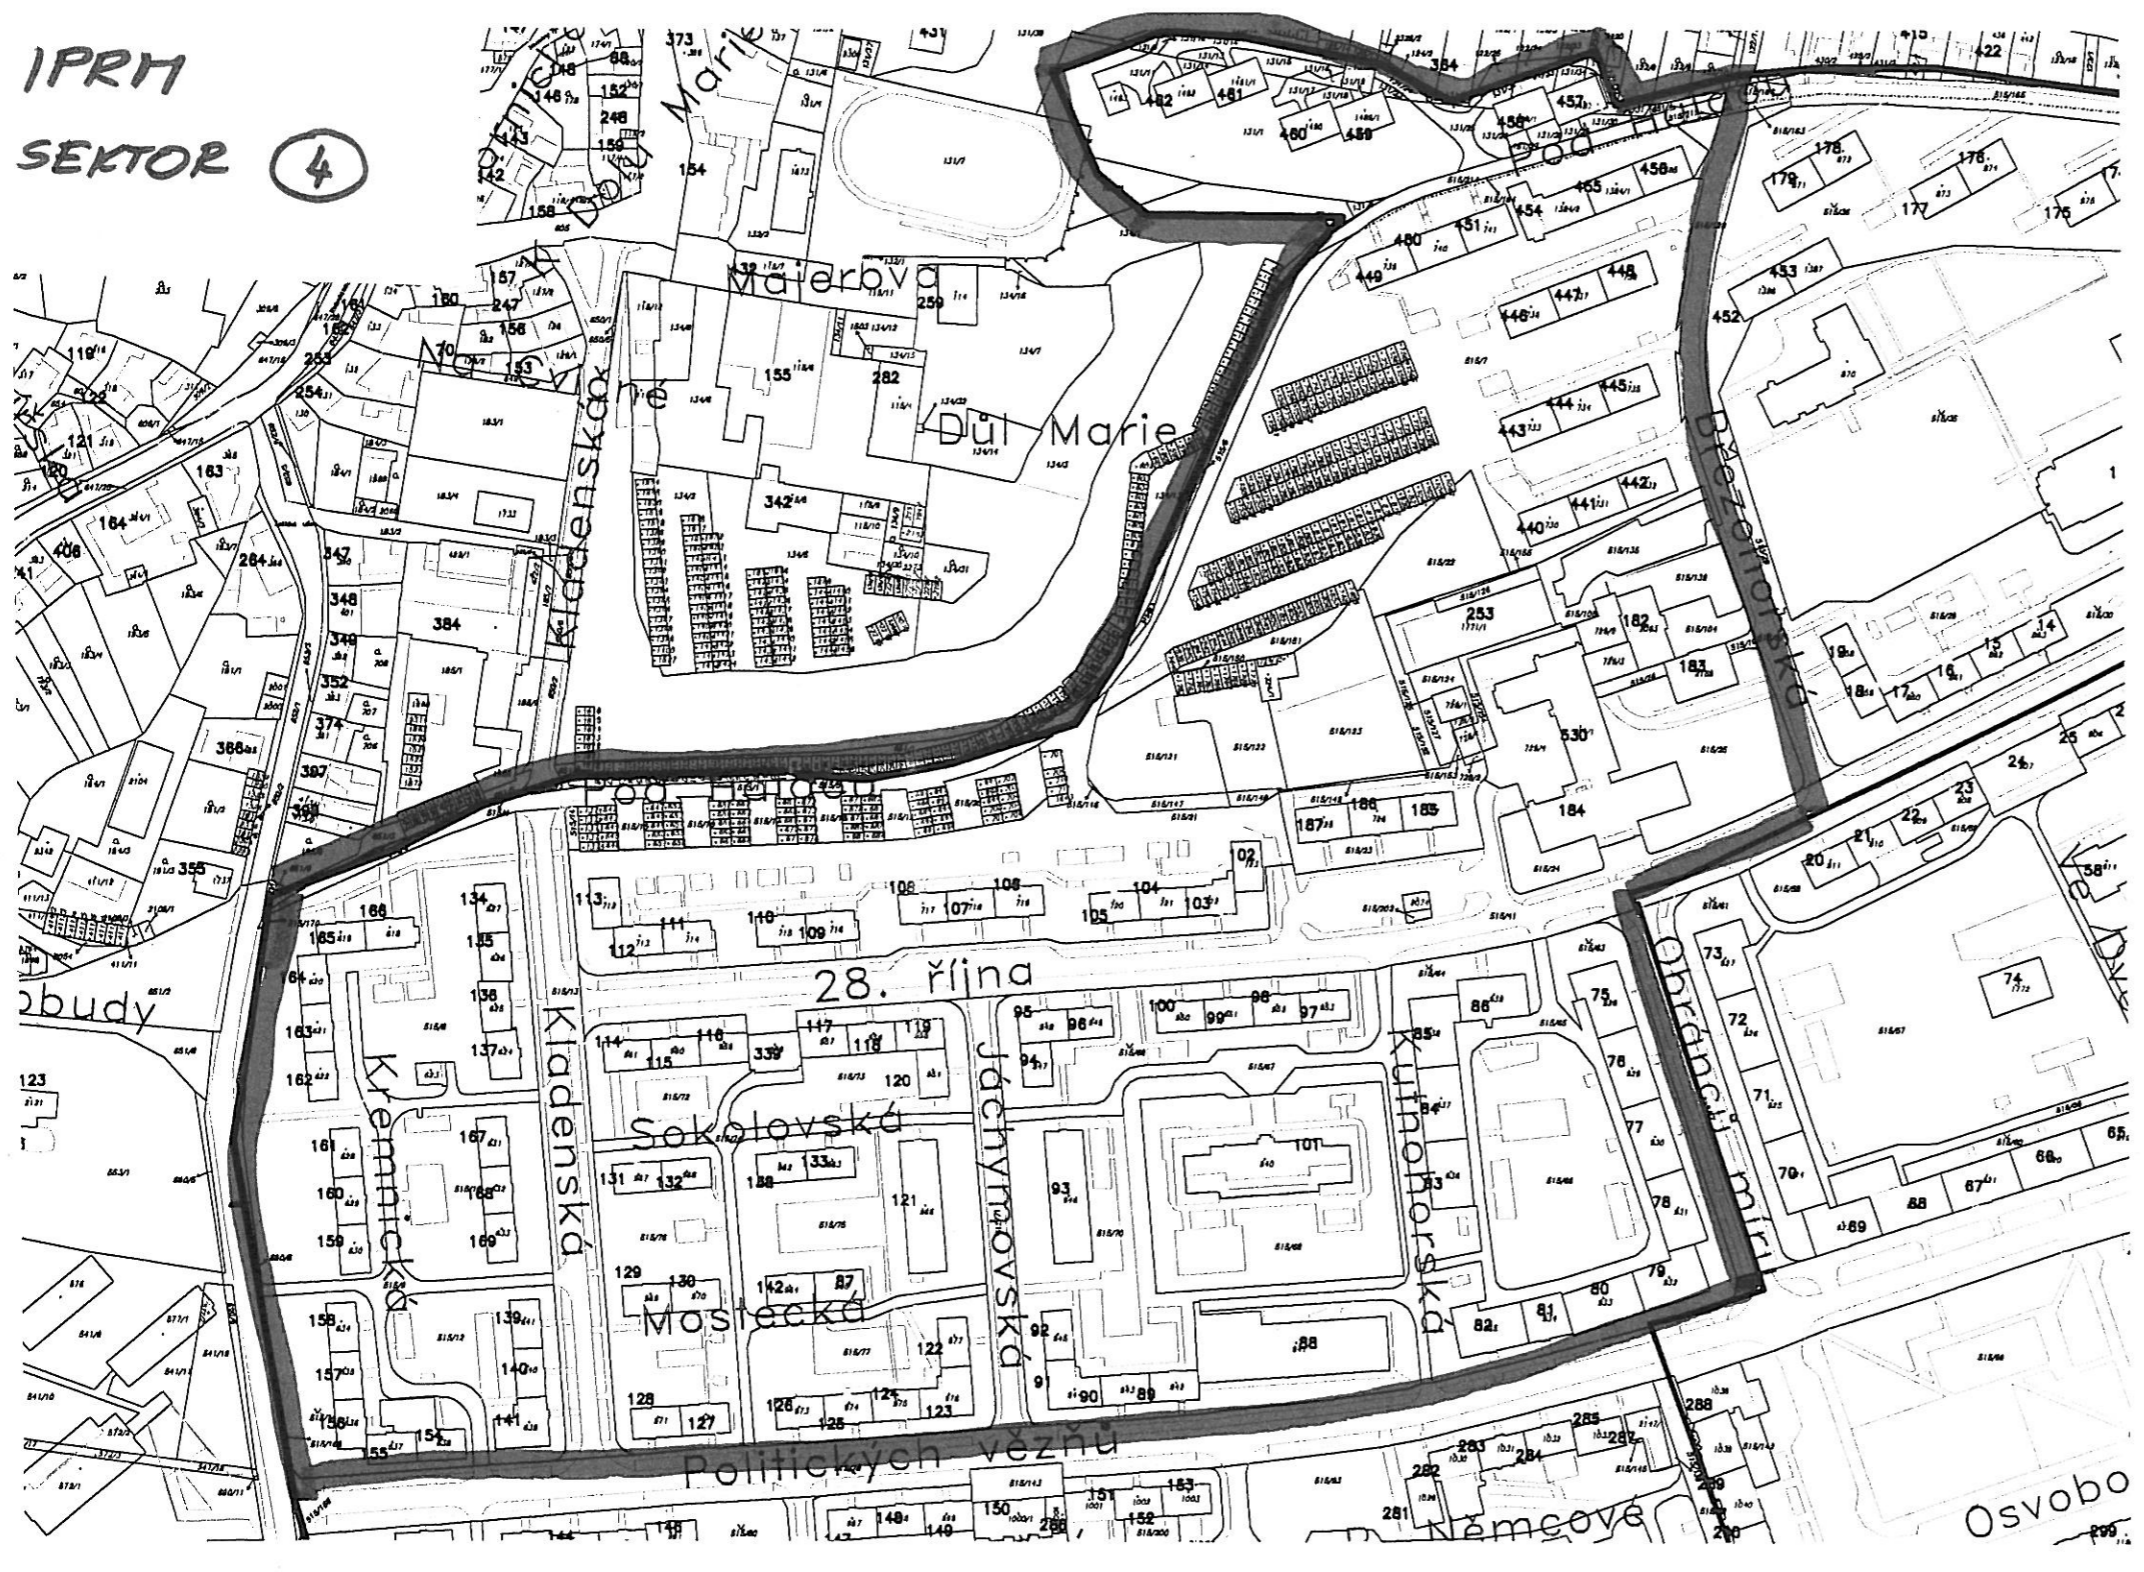

PRÍBRAM VII

LEGENDA:
— HRANICE BREZHOVORSKÉHO SÍDLIŠTE
— HRANICE I. ETAPY

IPRH
SEKTOR ①

IPRH

SEKTOR 2

260

A. Jir

264

268

269

293

158
157
152
151
390
234
233
232

Br 1

IPRM
SEKTOR 4

IPRN
SEKTOR 5