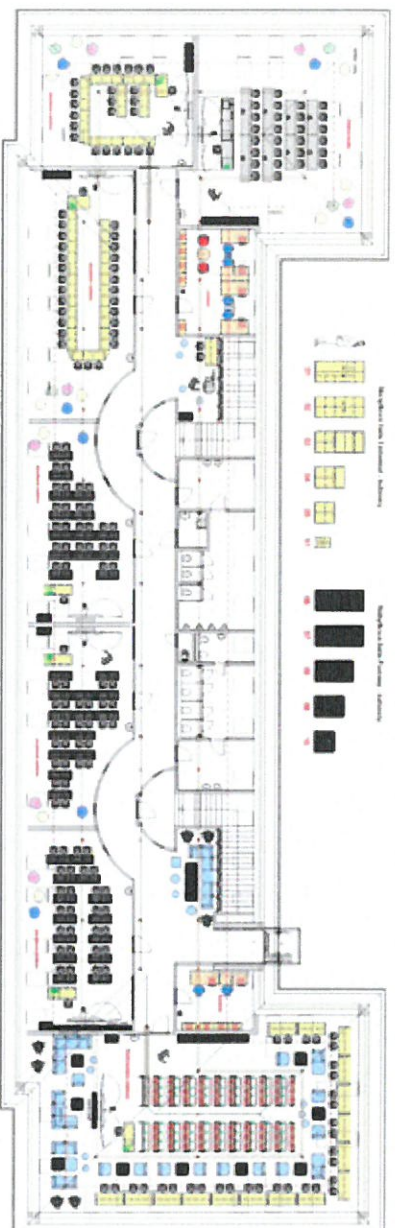

ANTIK
největší
obchod
v regionu
Příbram