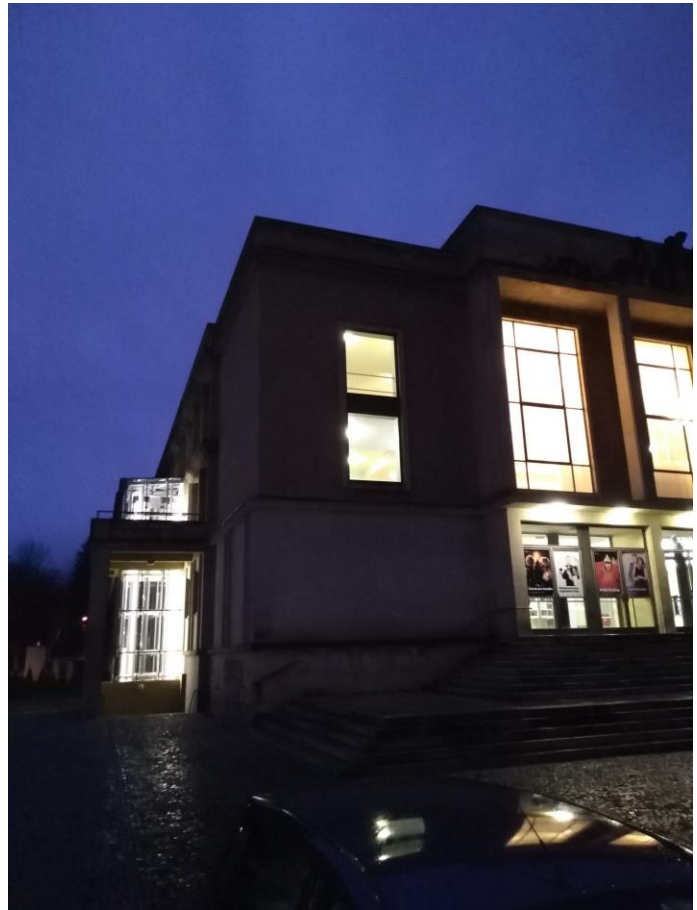

FOTODOKUMENTACE PROJEKTU

Příjemce: Město Příbram
Projekt: Město Příbram: Kulturní dům _odstranění bariér
Identifikační č.: 134D22200003

- Osobonákladní, bezstrojový průchozí výtah vně fasády

- ovládací panel

- schodišťová plošina

- bezbariérové WC