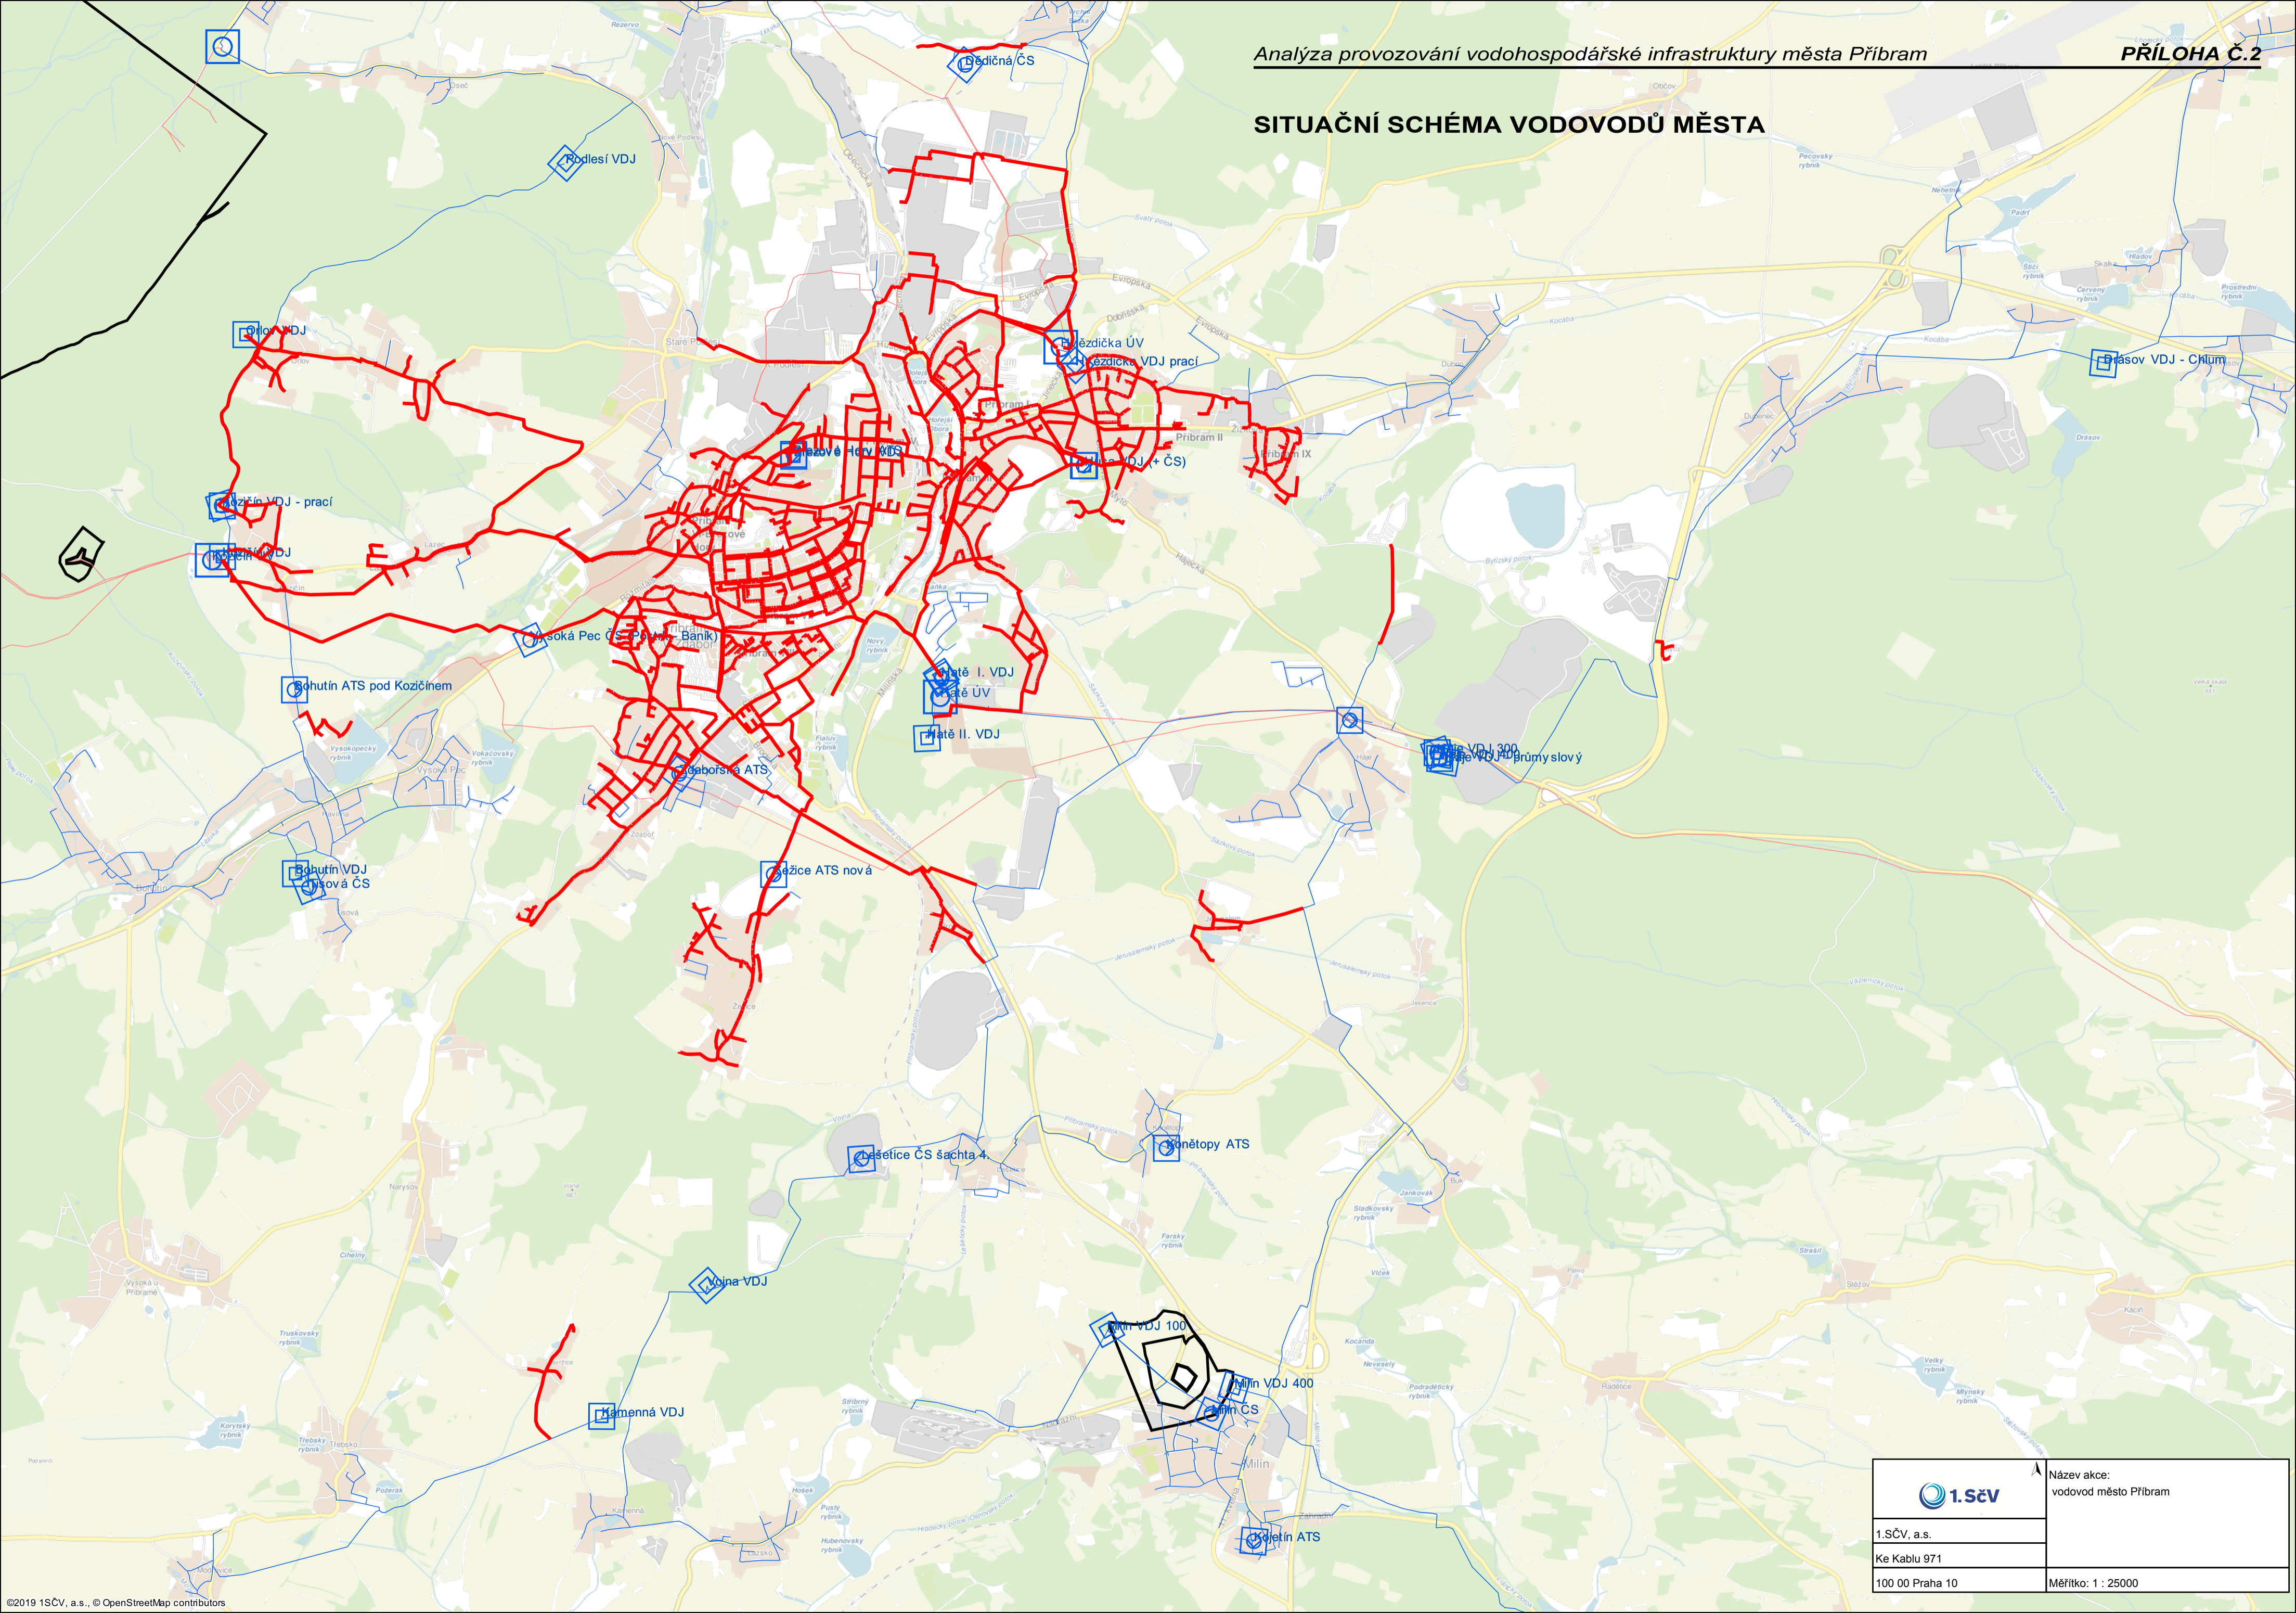

### SITUAČNÍ SCHÉMA VODOVODŮ MĚSTA

	Název akce: vodovod město Příbram
	1.SČV, a.s.
	Ke Kابلu 971
	100 00 Praha 10
Měřítko: 1 : 25000	